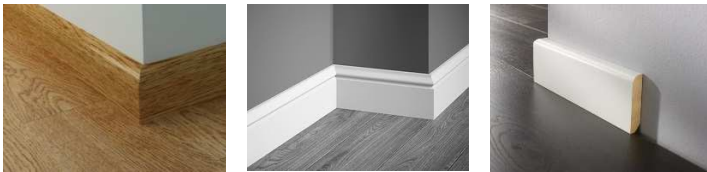

SISEVIIMISTLUSPAKETT:

- PARKETT, NATURAALNE, ÜHELIPINE

(tamm või saar)

- PÕRANDALIISTUD

- SISEUKSED JA KÄEPIDAMED

(massivuks või tammespoon)

- UKSELINGID

- SEINAPLAADID

- PÕRANDAPLAADID

- INTEGREERITUD WC-RAAM + VAJUTUSNUPP

(GROHE)

- VAJUTUSNUPP ERINEVA DISAINIGA

(VILLEROY & BOCH, GROHE)

- WC-POTT, INTEGREERITUD RAAMIGA SEINAS

(VILLEROY & BOCH, GROHE, GUSTAVSBERG)

- VANN, SIRGE, PIKKUS 170 MM