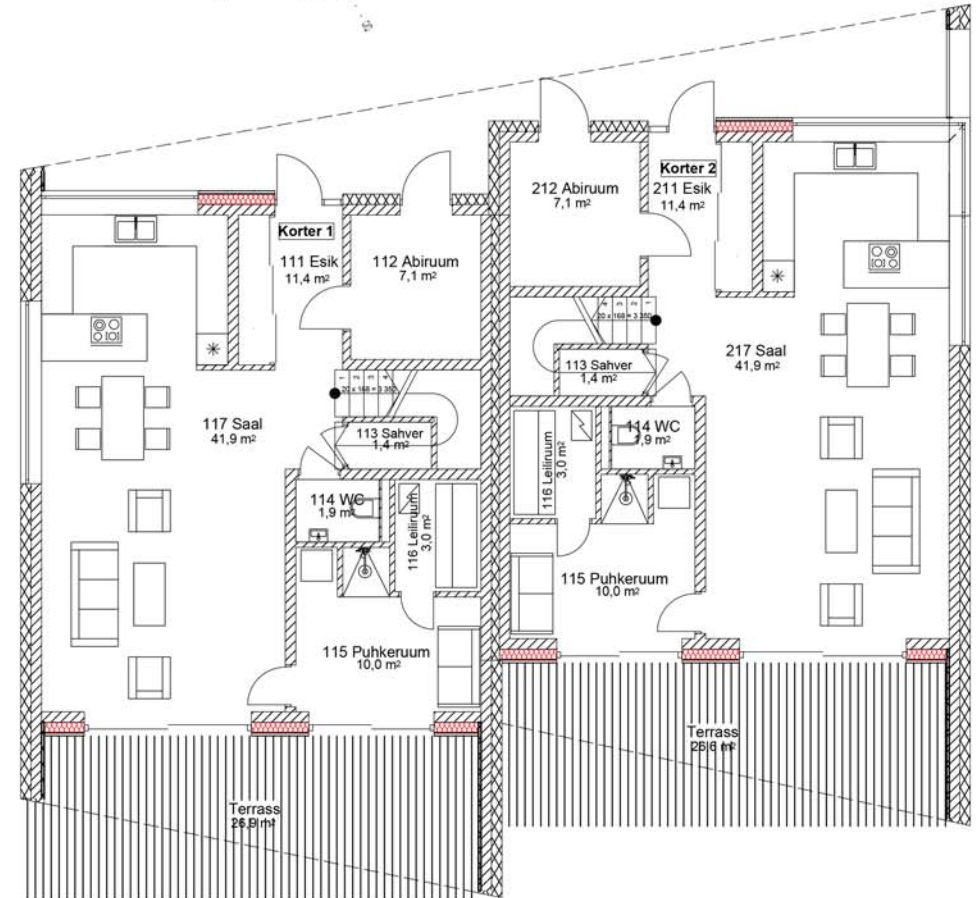

SELISE 25

Kodu mere ääres

	Selise 25-1	Selise 25-2
Tubade arv	5	5
Elamispiind	155.4 m ²	155.4 m ²
Rõdu	22.8 / 5.3 m ²	22.3 / 10.5 m ²
Krunt	690.3 m ²	866.7 m ²
Terrass	26.6 m ²	26.9 m ²

Selise 25-2
1. korrus

Selise 25-1
1. korrus

www.selise25.ee
info@propertypartners.ee
+372 56 63 63 27

SELISE 25

Kodu mere ääres

	Selise 25-1	Selise 25-2
Tubade arv	5	5
Elamispiind	155.4 m ²	155.4 m ²
Rõdu	22.8 / 5.3 m ²	22.3 / 10.5 m ²
Krunt	690.3 m ²	866.7 m ²
Terrass	26.6 m ²	26.9 m ²