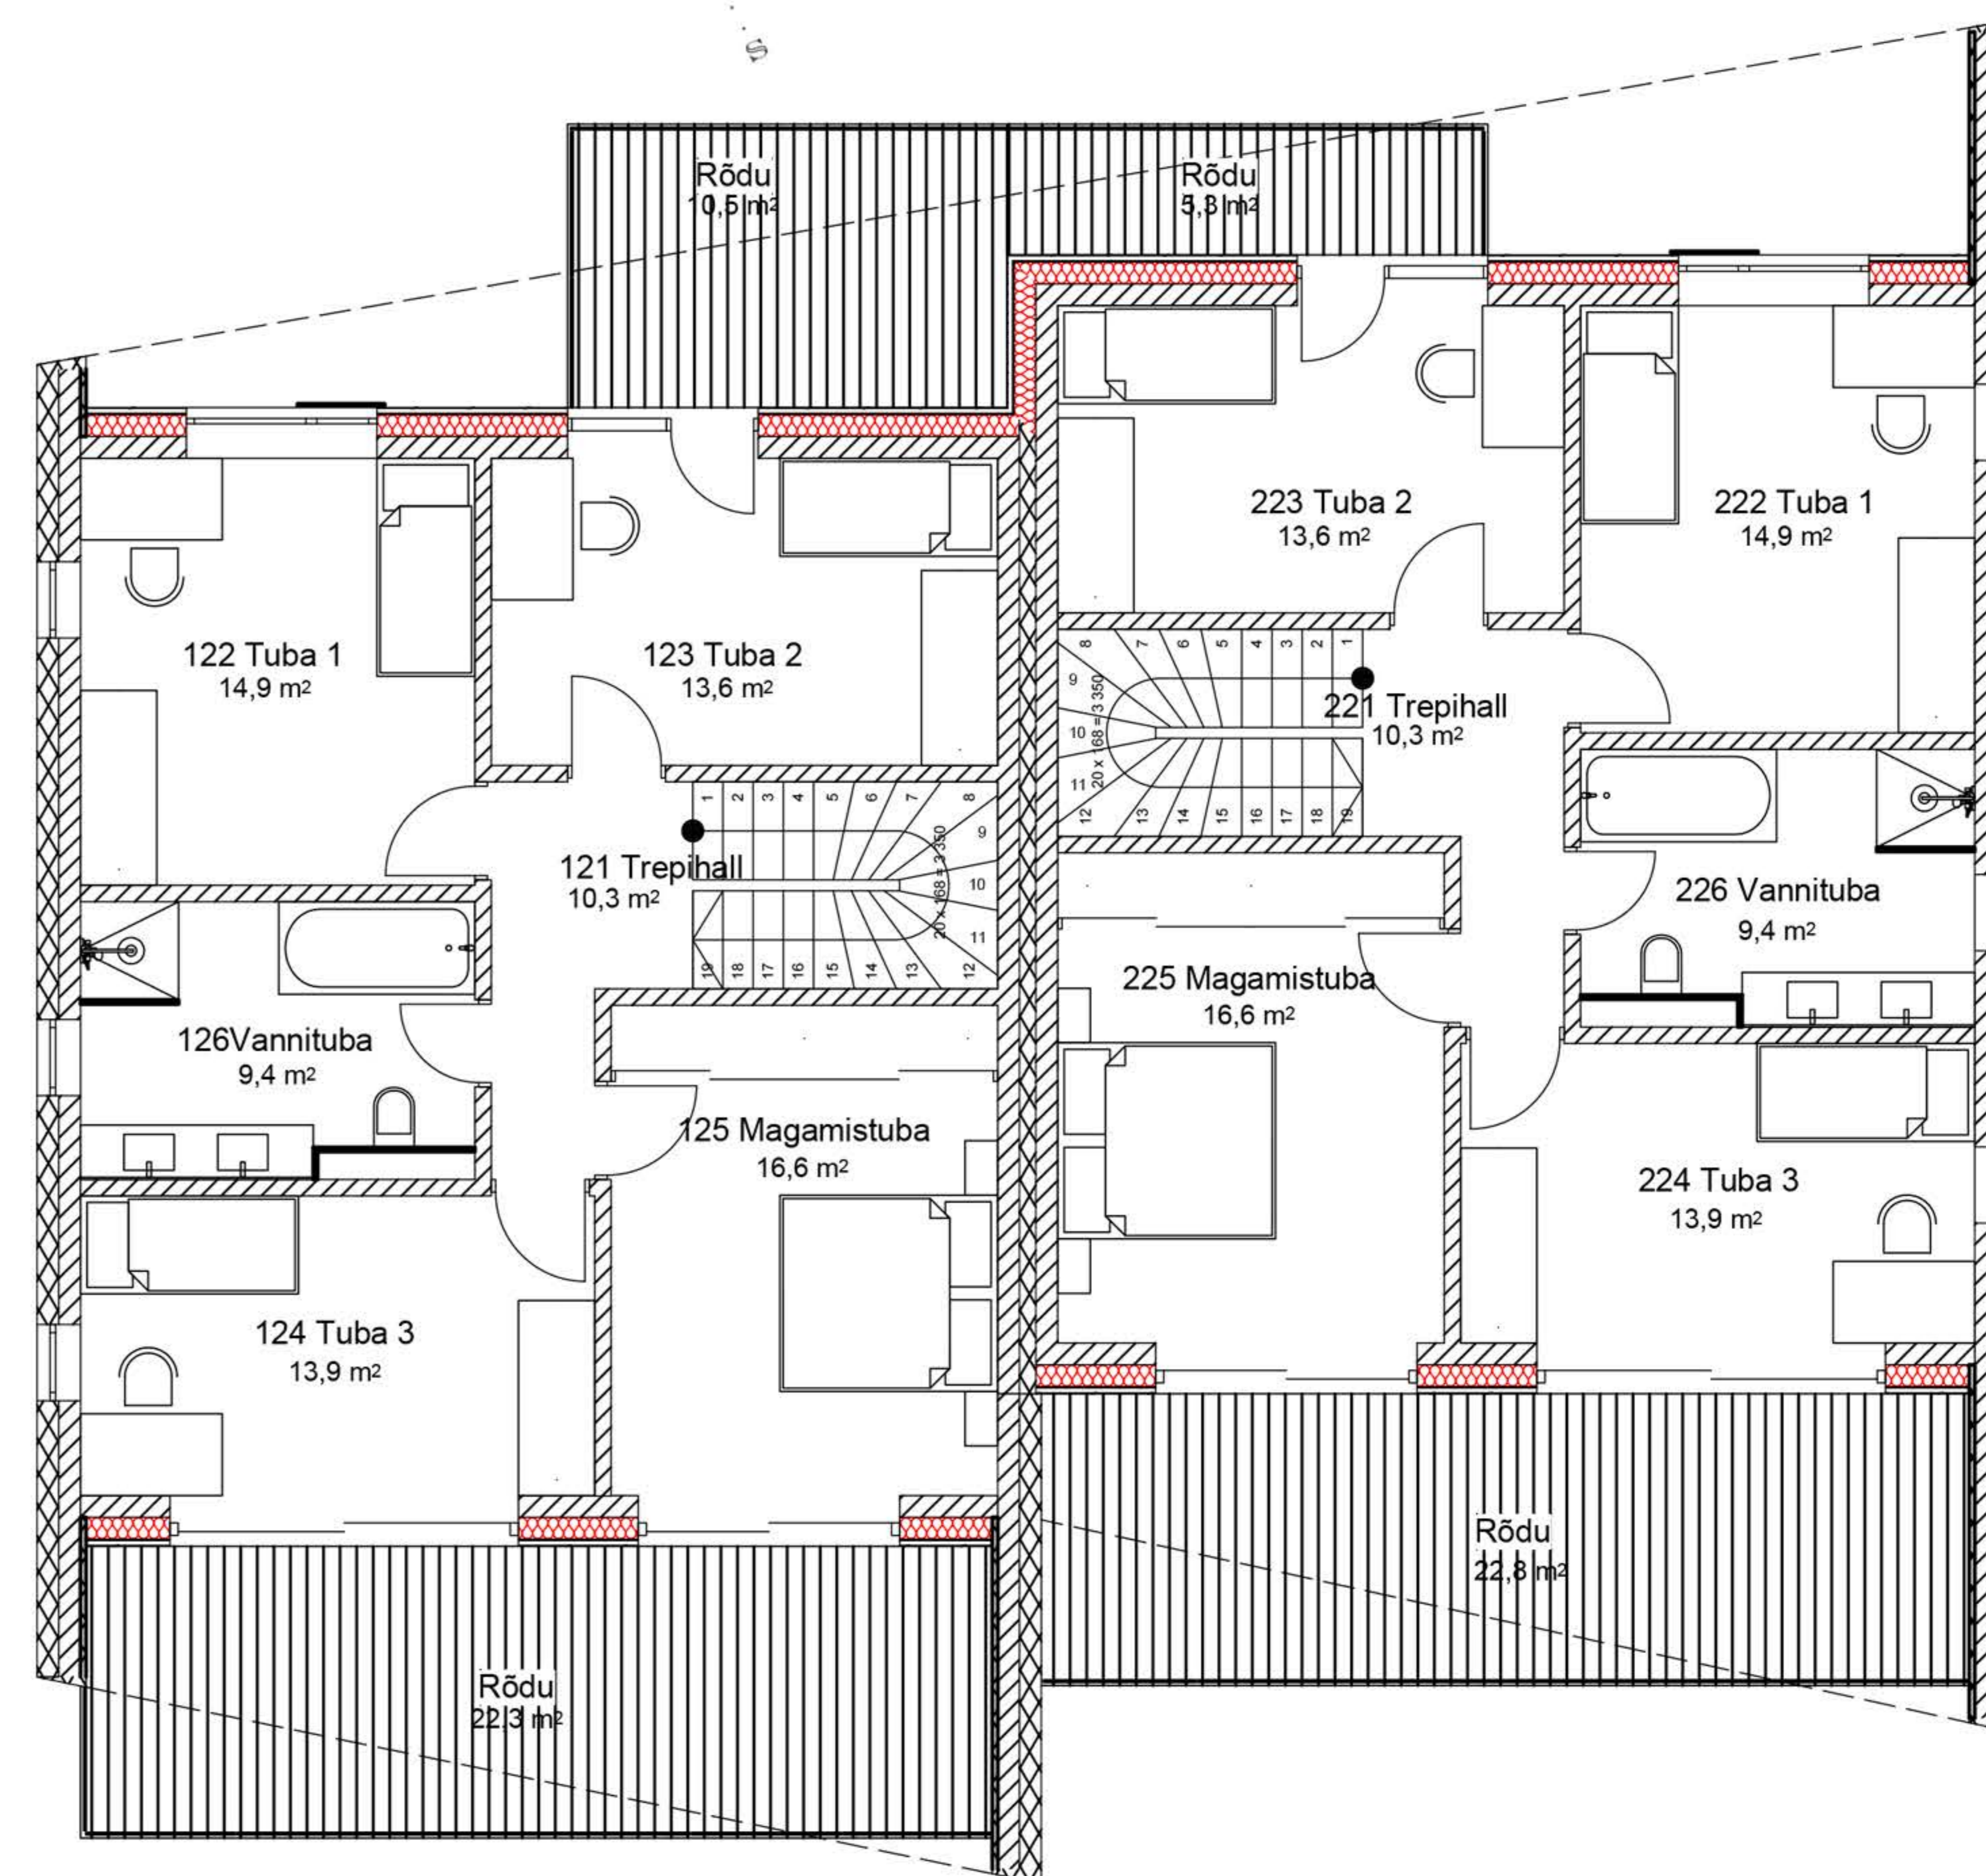

**SELISE 25**

Kodu mere ääres

	Selise 25-1	Selise 25-2
Tubade arv	5	5
Üldpind	210.1 m <sup>2</sup>	215.1 m <sup>2</sup>
Elamispind	155.4 m <sup>2</sup>	155.4 m <sup>2</sup>
Rõdud	22.8 / 5.3 m <sup>2</sup>	22.3 / 10.5 m <sup>2</sup>
Krunt	690.3 m <sup>2</sup>	866.7 m <sup>2</sup>
Terass	26.6 m <sup>2</sup>	26.9 m <sup>2</sup>

**Selise 25-2**  
1. korrus

**Selise 25-1**  
1. korrus

**PROPERTY  
PARTNERS**

www.selise25.ee  
info@propertypartners.ee  
+372 56 63 63 27

**SELISE 25**

Kodu mere ääres

	Selise 25-1	Selise 25-2
Tubade arv	5	5
Üldpind	210.1 m <sup>2</sup>	215.1 m <sup>2</sup>
Elamispind	155.4 m <sup>2</sup>	155.4 m <sup>2</sup>
Rõdud	22.8 / 5.3 m <sup>2</sup>	22.3 / 10.5 m <sup>2</sup>
Krunt	690.3 m <sup>2</sup>	866.7 m <sup>2</sup>
Terass	26.6 m <sup>2</sup>	26.9 m <sup>2</sup>