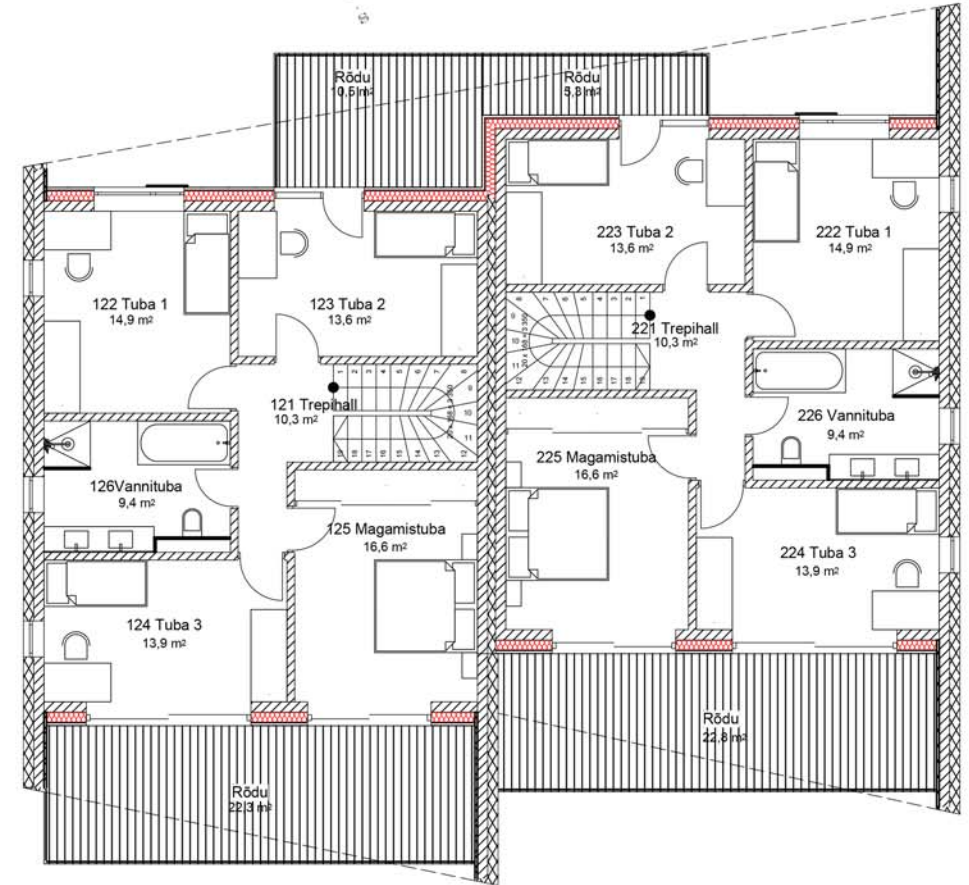

SELISE 25

Kodu mere ääres

	Selise 25-1	Selise 25-2
Tubade arv	5	5
Elamispiind	155.4 m ²	155.4 m ²
Rõdu	22.8 / 5.3 m ²	22.3 / 10.5 m ²
Krunt	690.3 m ²	866.7 m ²
Terrass	26.6 m ²	26.9 m ²

Selise 25-2
1. korrus

Selise 25-1
1. korrus

www.selise25.ee
info@propertypartners.ee
+372 56 63 63 27

SELISE 25

Kodu mere ääres

	Selise 25-1	Selise 25-2
Tubade arv	5	5
Elamispiind	155.4 m ²	155.4 m ²
Rõdu	22.8 / 5.3 m ²	22.3 / 10.5 m ²
Krunt	690.3 m ²	866.7 m ²
Terrass	26.6 m ²	26.9 m ²