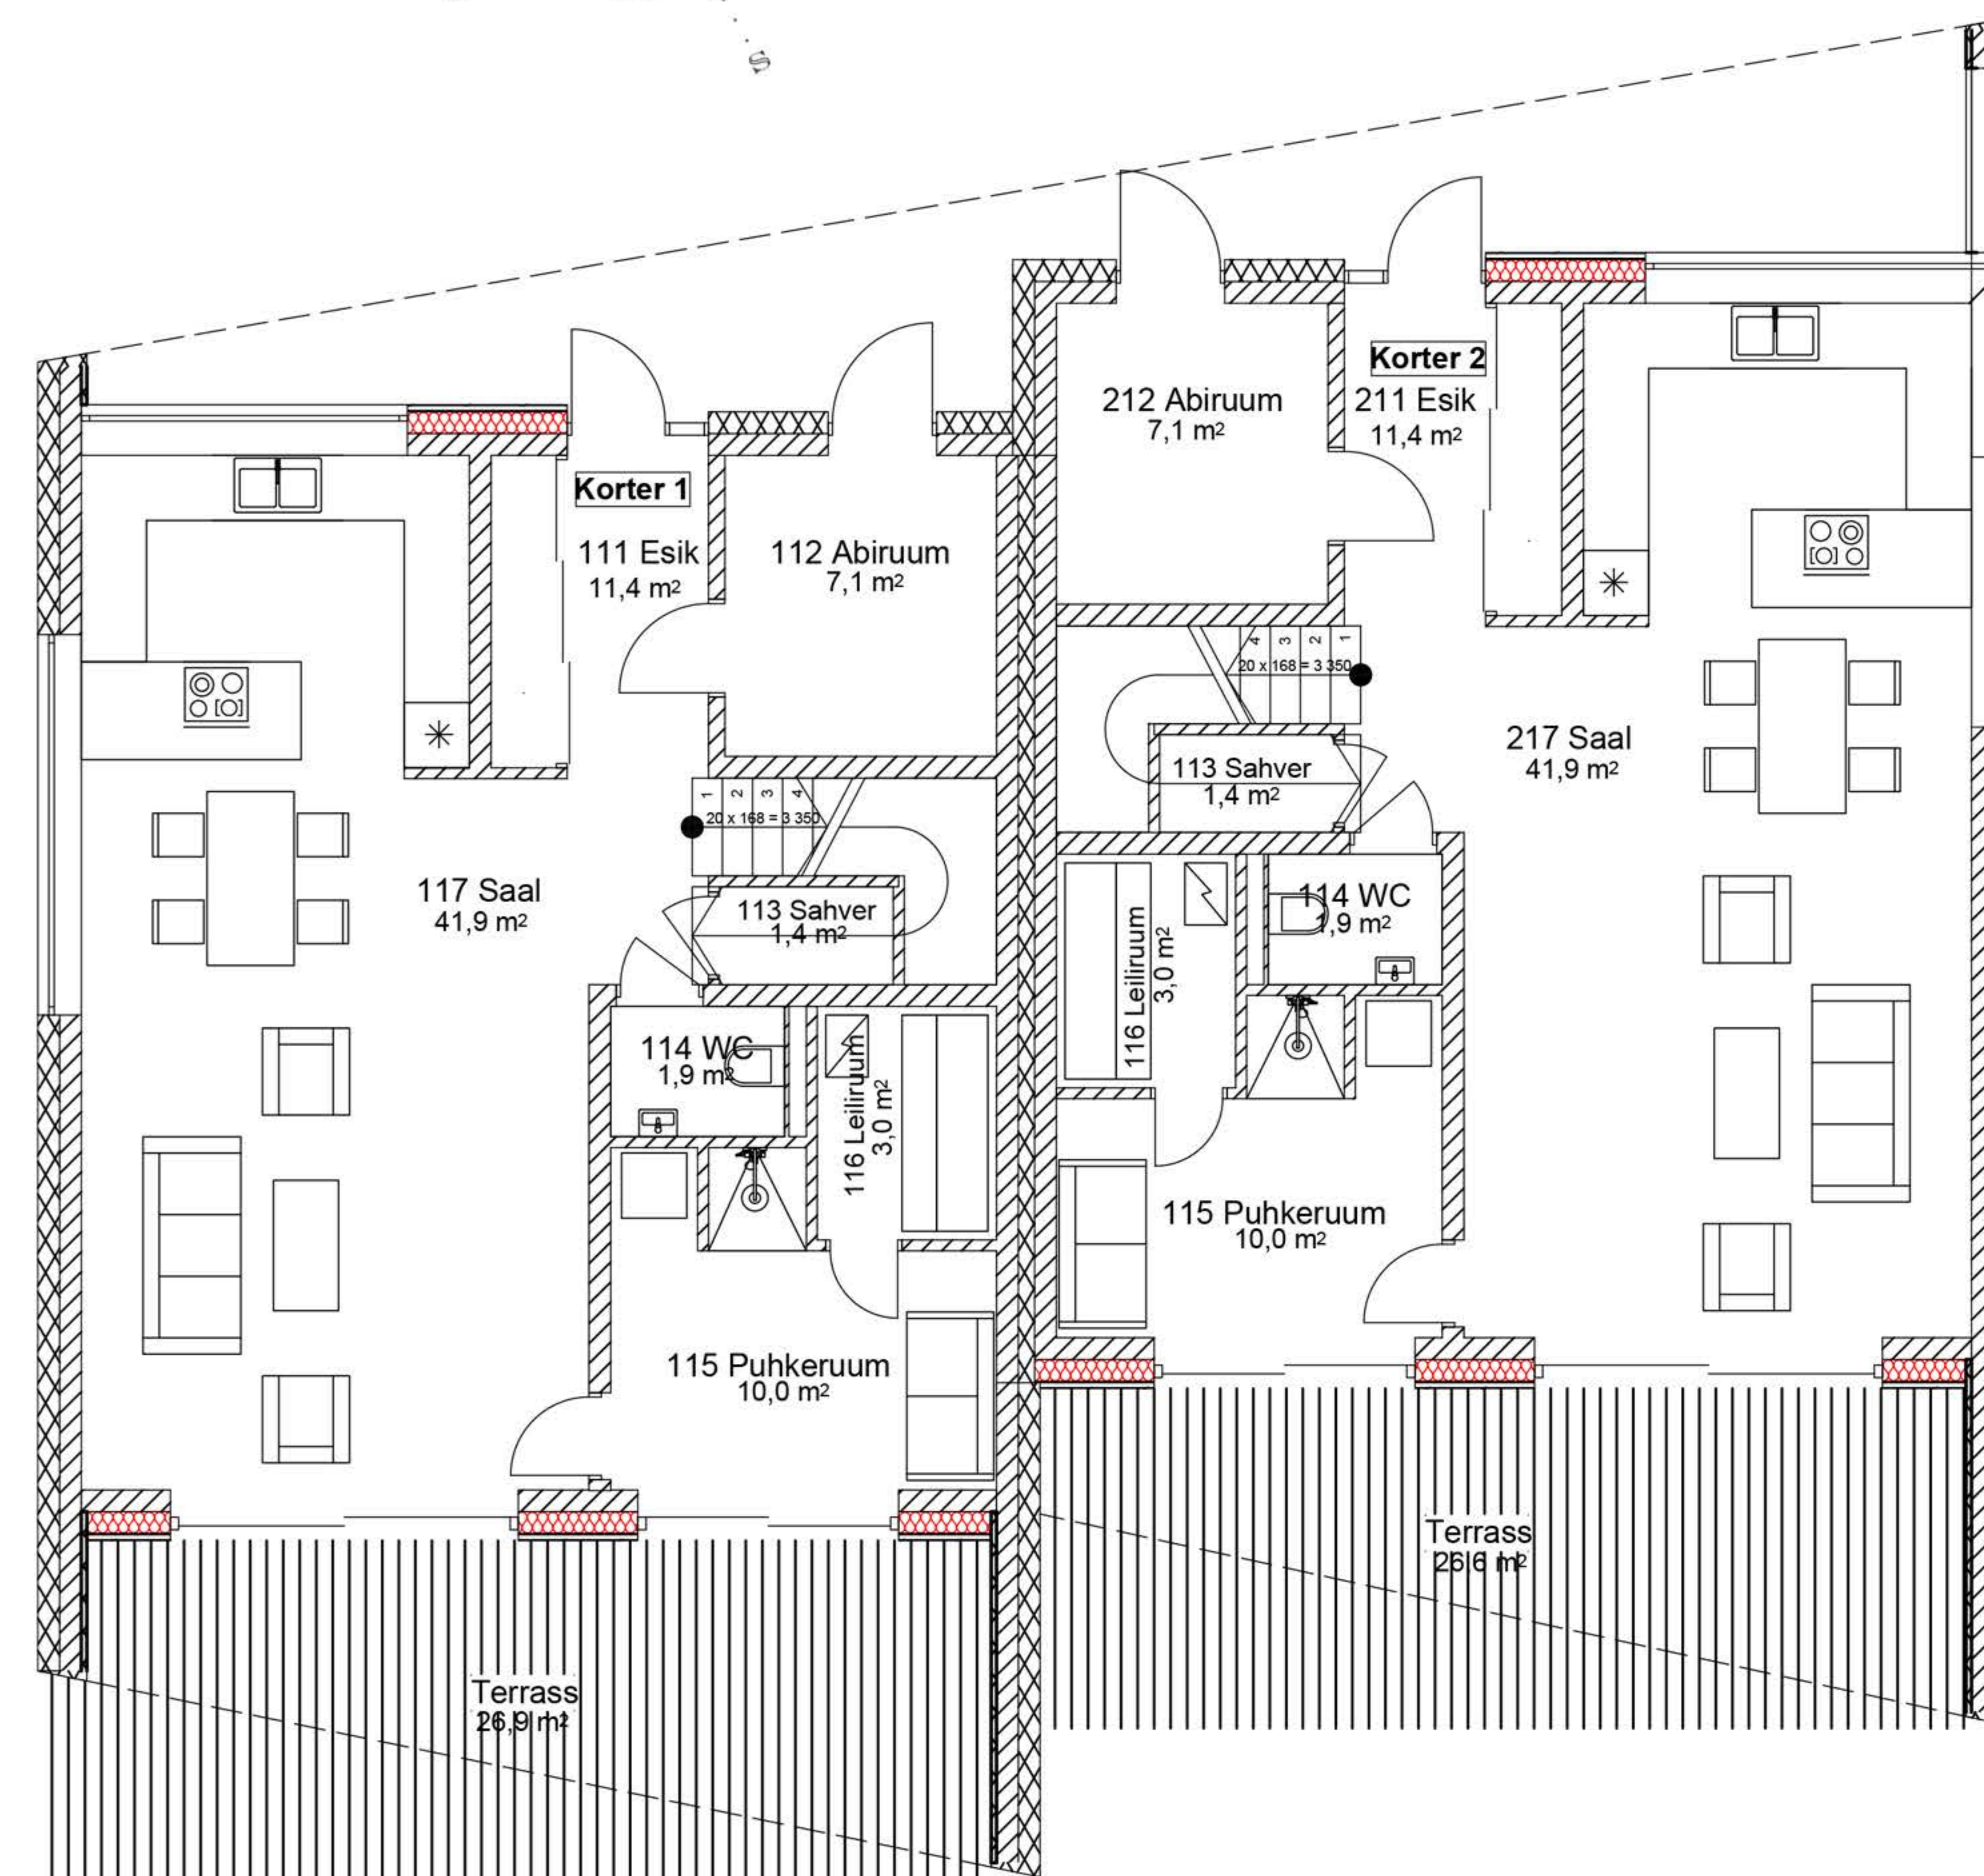

**SELISE 25**

Kodu mere ääres

	Selise 25-1	Selise 25-2
Tubade arv	5	5
Üldpind	210.1 m <sup>2</sup>	215.1 m <sup>2</sup>
Elamispind	155.4 m <sup>2</sup>	155.4 m <sup>2</sup>
Rõdud	22.8 / 5.3 m <sup>2</sup>	22.3 / 10.5 m <sup>2</sup>
Krunt	690.3 m <sup>2</sup>	866.7 m <sup>2</sup>
Terass	26.6 m <sup>2</sup>	26.9 m <sup>2</sup>

**Selise 25-2**  
1. korrus

**Selise 25-1**  
1. korrus

**PROPERTY  
PARTNERS**

www.selise25.ee  
info@propertypartners.ee  
+372 56 63 63 27

**SELISE 25**

Kodu mere ääres

	Selise 25-1	Selise 25-2
Tubade arv	5	5
Üldpind	210.1 m <sup>2</sup>	215.1 m <sup>2</sup>
Elamispind	155.4 m <sup>2</sup>	155.4 m <sup>2</sup>
Rõdud	22.8 / 5.3 m <sup>2</sup>	22.3 / 10.5 m <sup>2</sup>
Krunt	690.3 m <sup>2</sup>	866.7 m <sup>2</sup>
Terass	26.6 m <sup>2</sup>	26.9 m <sup>2</sup>